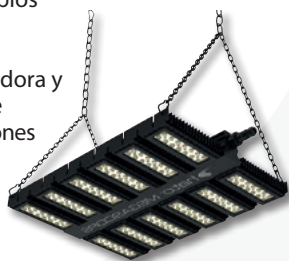

MEGASCOPS

Lámpara de LED resistente para explotaciones bovinas
Solide lampe LED pour bovins

- La solución de 220 W para establos de explotaciones bovinas
- Distribución uniforme de la luz
- Iluminación inteligente, innovadora y energéticamente muy eficiente
- Múltiples led en varias agrupaciones
- Reemplazo de 400W HID
- Solution 220 W pour étable d'exploitations bovins
- Diffusion lumineuse uniforme
- Eclairage intelligent, innovant, très énergétiques
- Multiple LEDS dans plusieurs groupes
- remplacement de 400W HID